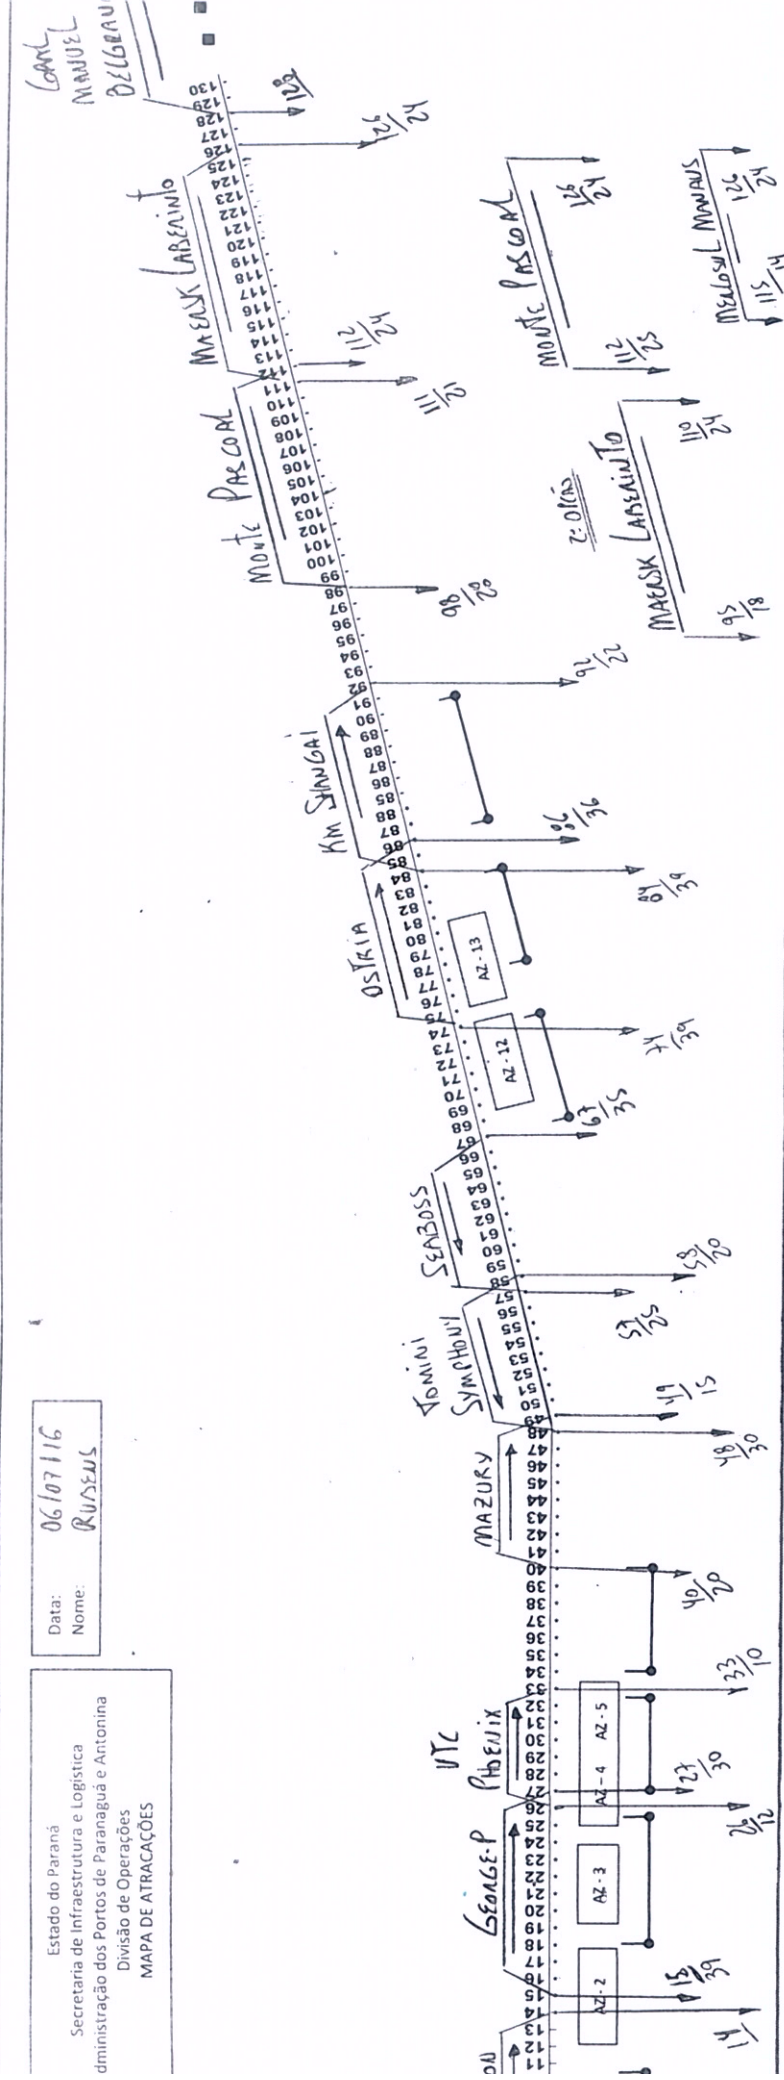

Data: 06/07/16
Nome: RUSEUS