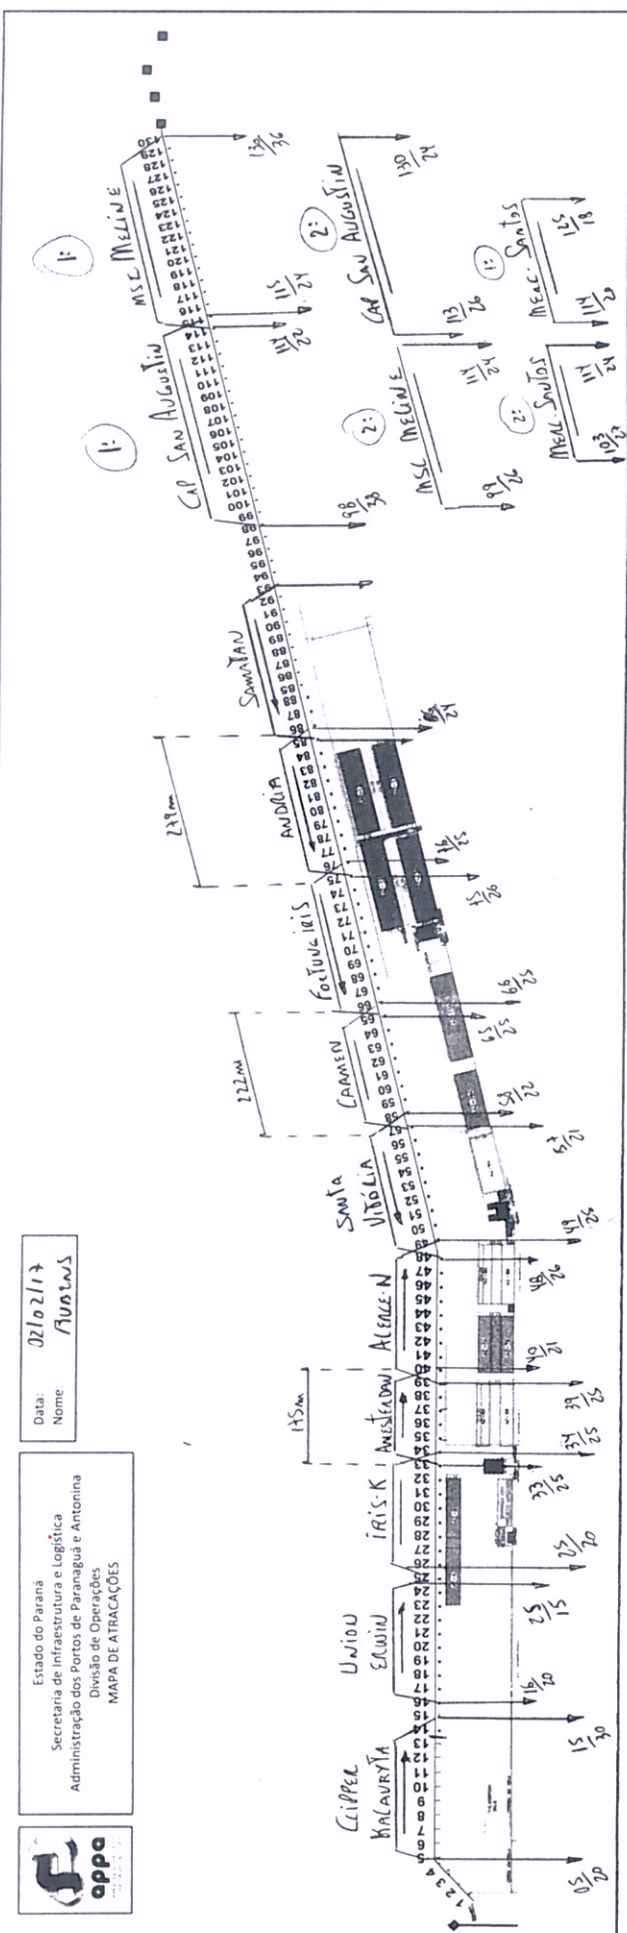

Estado do Paraná
Secretaria de Infraestrutura e Logística
Administração dos Portos de Paranaguá e Antonina
Divisão de Operações
MAPA DE ATRACAÇÕES

Data: 02/02/17
Nome: AURELIUS

Atracação	AZ	Hora	Desatracação	AZ	Hora	Puxada/Obs	AZ	Hora
CLIPPER KALAVRYTA	01	1930	QUEZEL ANANAU	01	1930			
UNION ERWIN	04	0700	ZULSONI	04	0700			
IRIS-K	6F	1430	POTEVAUELA	6F	1300			
AMSTERDAM	06	0400	THORLO LUJA	06	1900			
ALENEX	08	2000	BULK HENO	08	1900			
CAMEN	11	2100	VAIDON SEAHAWK	11	1900			
ANDRUA	13	1600	PALEOS LEGACY	13	1930			
SAMANTAN	14	1600	COSMOS	14	1430			
CAP SAN AUGUSTIN	16	2300	CAP SAN AUGUSTIN	16	0800			
MSC MELINE	17	1530	MOULTE UGROE	17	1400			
MEACOSUL SANTOS	17	0500	MSC MELINE	17	0200			
PUMA	6F	1200	NS STELLA	6F	1200			
SIRIUS	6F	0100	DISCA NIEMMEYER	6F	0100			

FOSPAR	HAVE	GOYEBONKS
1.80 x 20m		
2.80 x 25m		
4.00 x 15m		
5.00 x 20m		
7.10 x 20m		
7.80 x 30m		
10.00 x 30m		
15.00 x 25m		
18.00 x 30m		
20.00 x 25m		
22.00 x 25m		
25.00 x 25m		
27.00 x 25m		