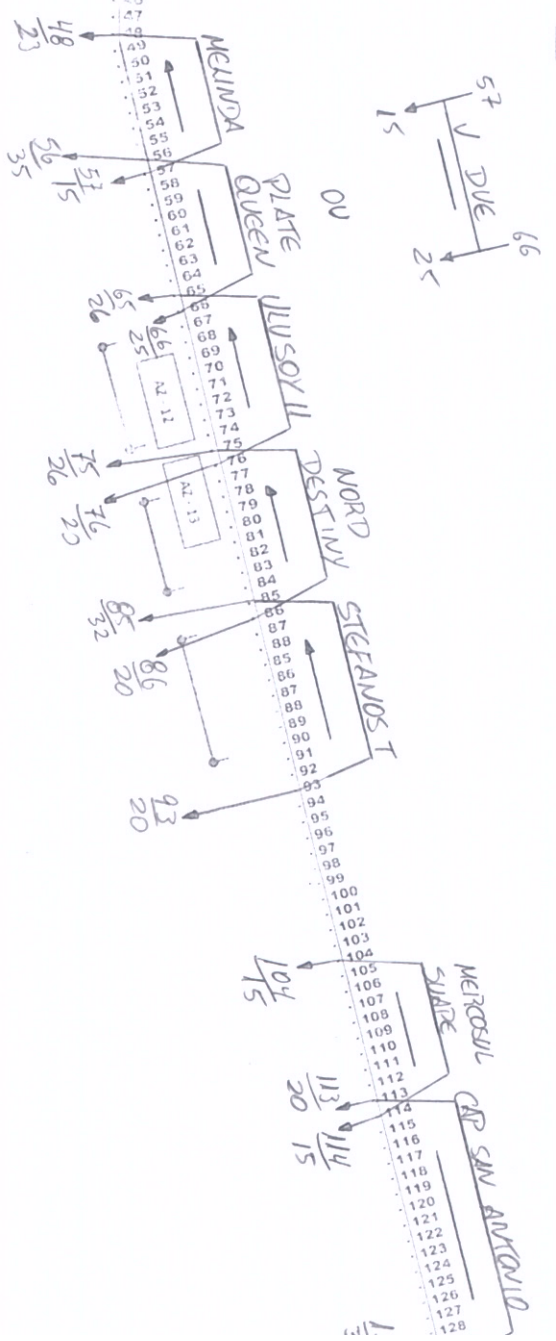

Data: 06/04/17
Nome: GUSTAVO

ÁREA EXTERNA A BARRAGEM	
20m	
20m	
10m	
20m	estiba
3. 20m	NOVO
21. 20m	
110. 20m	
110. 10m	
120. 24.5m	
130. 12m	

Atacado	AZ	HORA	Designação	AZ	HORA	Empresa
PLATE QUEEN	11	01:00	BK PIONEER	05	00:00	
NORO DESTINY	6 = 13	12:00	STA NASIA	13	09:35	
MERCOSUL SUARE	16	05:00	MONTE OKUILA	17	13:30	
CAR SAN ANTONIO	17	21:30				
SEA HALCYONE	17	10:30	HORIZON ELECTRL	17	10:30	
ANDMORE SEALIFTER	6 = CAT	12:00	AHOR	6 = CAT	12:00	
GREEN HELLAS	6 = Ret	12:30	OSCA NIEMEYER	RET	03:00	
			ROMULO AKMEIDT	RET	23:00	