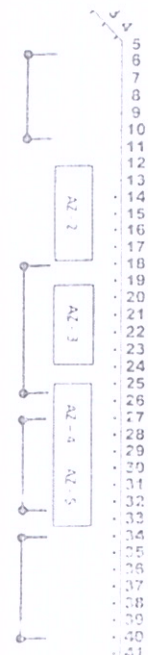

Data: 06/04/17
Nome: GUSTAVO

ÁREA EXTERNA A BARRAGEM	
20m	
20m	
10m	
20m	estiba
3. 20m	NOVO
21. 20m	
110. 20m	
110. 10m	
120. 24.5m	
130. 12m	

Atacado	AZ	HORA	Designação	AZ	HORA	Empresa
PLATE QUEEN	11	01:00	BK PIONEER	05	00:00	
NORO DESTINY	6 = 13	12:00	STA NASIA	13	09:35	
MERCOSUL SUARE	16	05:00	MONTE OKUILA	17	13:30	
CAR SAN ANTONIO	17	21:30				
SEA HALCYONE	17	10:30	HORIZON ELECTRL	17	10:30	
ANDMORE SEALIFTER	6 = CAT	12:00	AHOR	6 = CAT	12:00	
GREEN HELLAS	6 = Ret	12:30	OSCA NIEMEYER	RET	03:00	
			ROMULO AKMEIDT	RET	23:00	