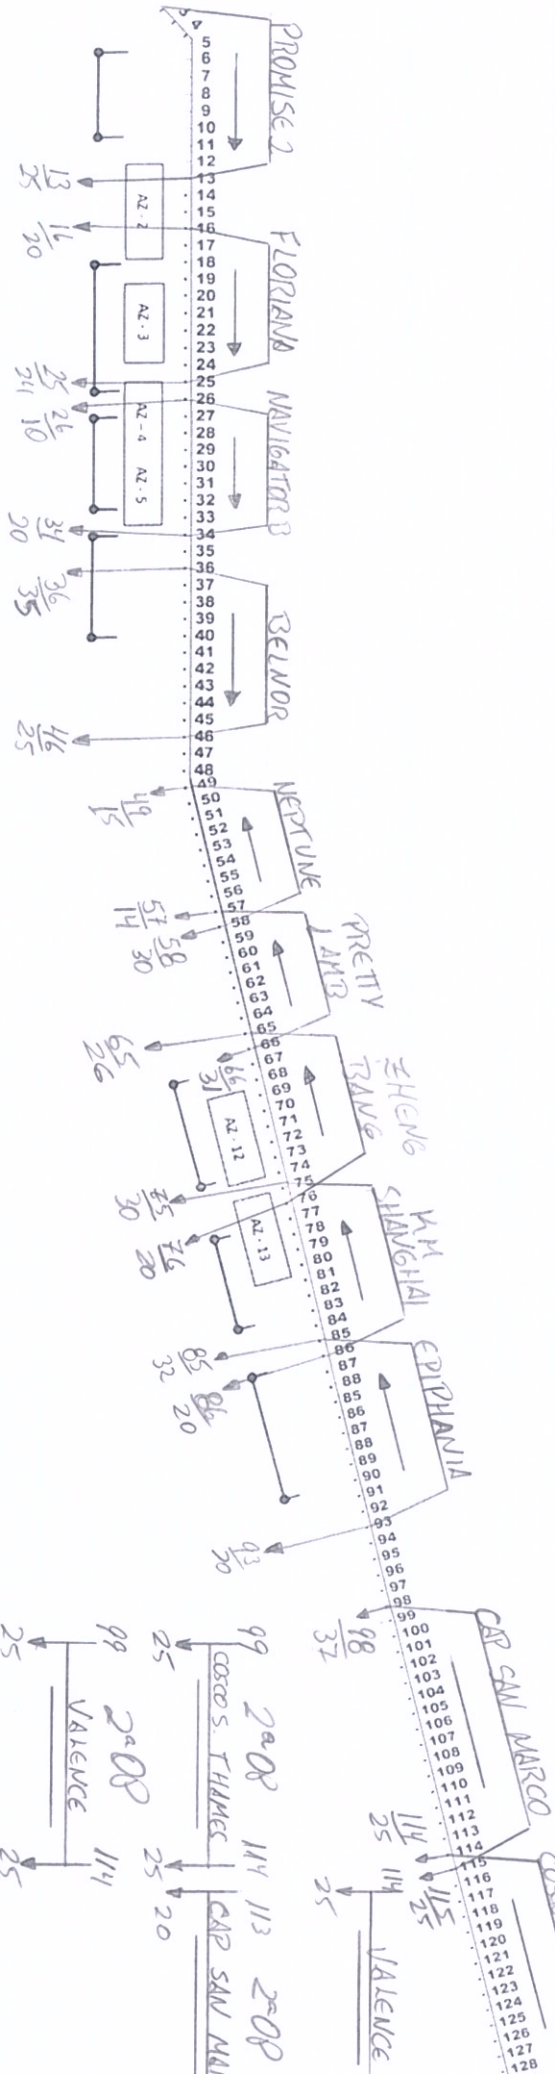

Estado do Paraná
Secretaria de Infraestrutura e Logística
Administração dos Portos de Paranaguá e Antonina
Divisão de Operações
MAPA DE ATRACÇÕES

Data 02/06/17
Nome GUSTAVO

OSPAR

Berço 200

Berço 200a

200m

25m

13m

25m velha

8 25m NOVO

24 22m

115 24m

116 18m

117 11m

129 24,5m

140 12m

Atracção	AZ	Hora	Desatracção	AZ	Hora	Fuzada/Out
FLORIANA	04	21:30	DAI SHAN HAI	04	21:30	
NEPTUNE	09	03:00	MAZURY	09	01:00	
ZHENG TRANG	13	12:00	IRAN DULAS	12	10:00	
EPIPHANIA	14	17:30	INCEPTION	14	16:00	
CAR SAN MARCO	16	05:00	MERCOSUL SUITE	16	18:00	
COSCO S. THAMES	17	18:30	MSC ABICCO	17	16:30	
VALENCE	17	06:30	COSCO S. THAMES	17	05:30	
ALESSANDRO VOITTA	Per	06:00				