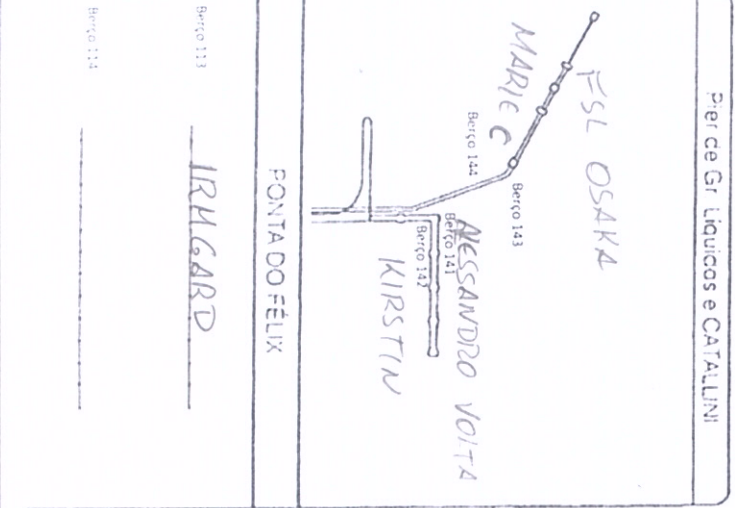

Estado do Paraná
Secretaria de Infraestrutura e Logística
Administração dos Portos de Paranaguá e Antonina
Divisão de Operações
MAPA DE ATRACÇÕES

Data 02/06/17
Nome GUSTAVO

OSPAR

Berço 200

Berço 200a

200m

25m

140 12m

Atracção	AZ	Hora	Desatracção	AZ	Hora	Fuzada/Out
FLORIANA	04	21:30	DAI SHAN HAI	04	21:30	
NEPTUNE	09	03:00	MAZURY	09	01:00	
ZHENG TRANG	13	12:00	IRAN DULAS	12	10:00	
EPIPHANIA	14	17:30	INCEPTION	14	16:00	
CAR SAN MARCO	16	05:00	MERCOSUL SUITE	16	18:00	
COSCO S. THAMES	17	18:30	MSC ABICCO	17	16:30	
VALENCE	17	06:30	COSCO S. THAMES	17	05:30	
ALESSANDRO VOITTA	Per	06:00				