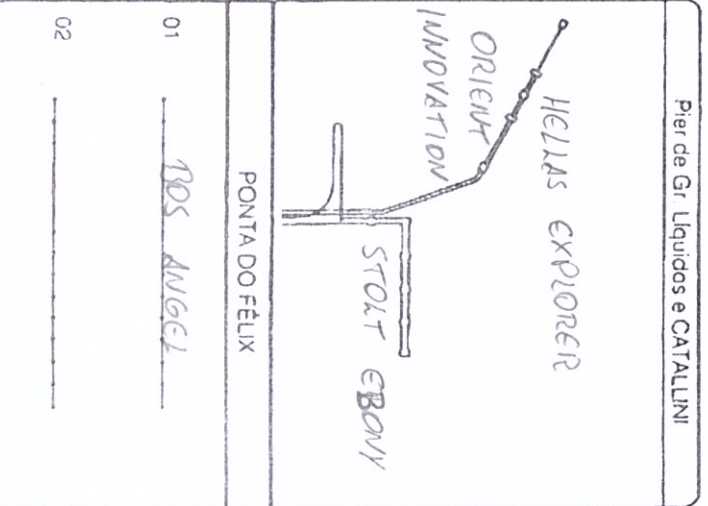

Estado do Paraná
Secretaria de Infraestrutura e Logística
Administração dos Portos de Paranaguá e Antonina
Divisão de Operações
MAPA DE ATRACAÇÕES

Data: 17/11/17
Nome: GUSTAVO

FOSPAR

NORDIC ALLIANCE

Entre Cabeços	
3 ao 88	25m
1 ao 89	30m
1 ao 108	22m
8 ao 119	24m
9 ao 120	18m
0 ao 121	11m
1 ao 133	24,5m
3 ao 134	12m

Atracação	Az	Hora	Desatracação	Az	Hora	Fuxada/Ops	Az
			STAR DALMATA	06	07:00		
AVASTACIA	13	23:00	LONG DAR	13	23:00		
WEN ZHU HAI	14	23:00	SAKIZAYA GRAVE	14	23:00		
			GRANDE AFRICA	16	19:00		
COSCO SHIP. THAMES	17	17:30	CSAV TROAIQVEN	17	15:30		
VALENCE	17	08:30	COSCO SHIP. THAMES	17	03:30		
			TORRE EXPRESS			RET	
STOLT EBONY	RET	17:00	ALESSANDRO VOLTA	RET	17:00		
HELLAS EXPLORER	CAT	06:00	MARID G	CAT	06:00		
NORDIC ALLIANCE	FOSP	20:00	AFRICAN TRAZA	FOSP	20:00		