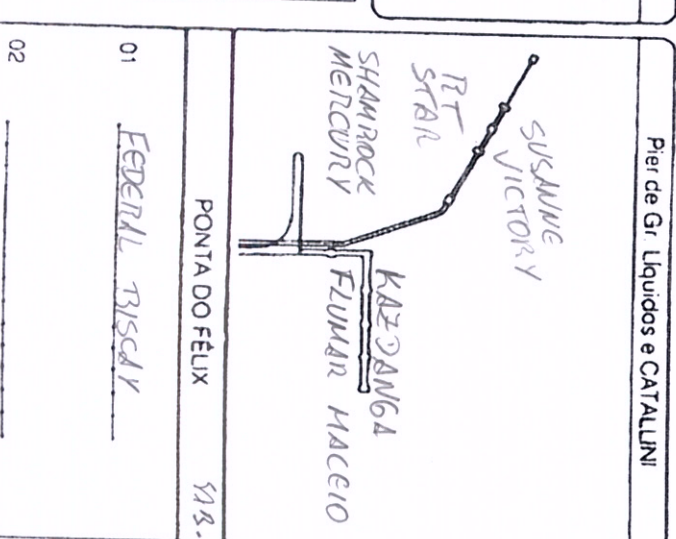

Estado do Paraná  
 Secretaria de Infraestrutura e Logística  
 Administração dos Portos de Paranaguá e Antonina  
 Divisão de Operações  
 MAPA DE ATRACAÇÕES

Data: 2010/04/18  
 Nome: GUSTAVO

FOSPAR

0 88	25m
0 89	30m
0 108	22m
0 119	24m
0 120	18m
0 121	11m
0 133	24,5m

Atracação	Az	Hora	Desatracação	Az	Hora	PunadaObs	Az
STONY STREAM	04	00:30	DAYANG CONFIDENCE	04	00:30		
STRATEGIC ENTITY	09	07:00	NORDORIVOCO	09	07:00		
SOPHIANA	11	12:00	IRAKIA ISLAND	11	12:00	SAZ	
FORRENS	15	01:00					
COSCO SHIP. FRIGATES	17	03:00	MEACOSUL TRASKI	16	16:00		
KAZDANGA			SUSANNE VICTORY		14:00		
FLUWAR HACEIO		02:30	LUCIO COSTA		02:30		
SUSANNE VICTORY	05	14:00	ARDMORE EUCOMITER	05	14:00		
RT STAR	05	15:00					
SHAROCK MERCURY	05	12:00	RT STAR	05	08:00		
FEDERAL BISCAI	01	15:00					
	02						